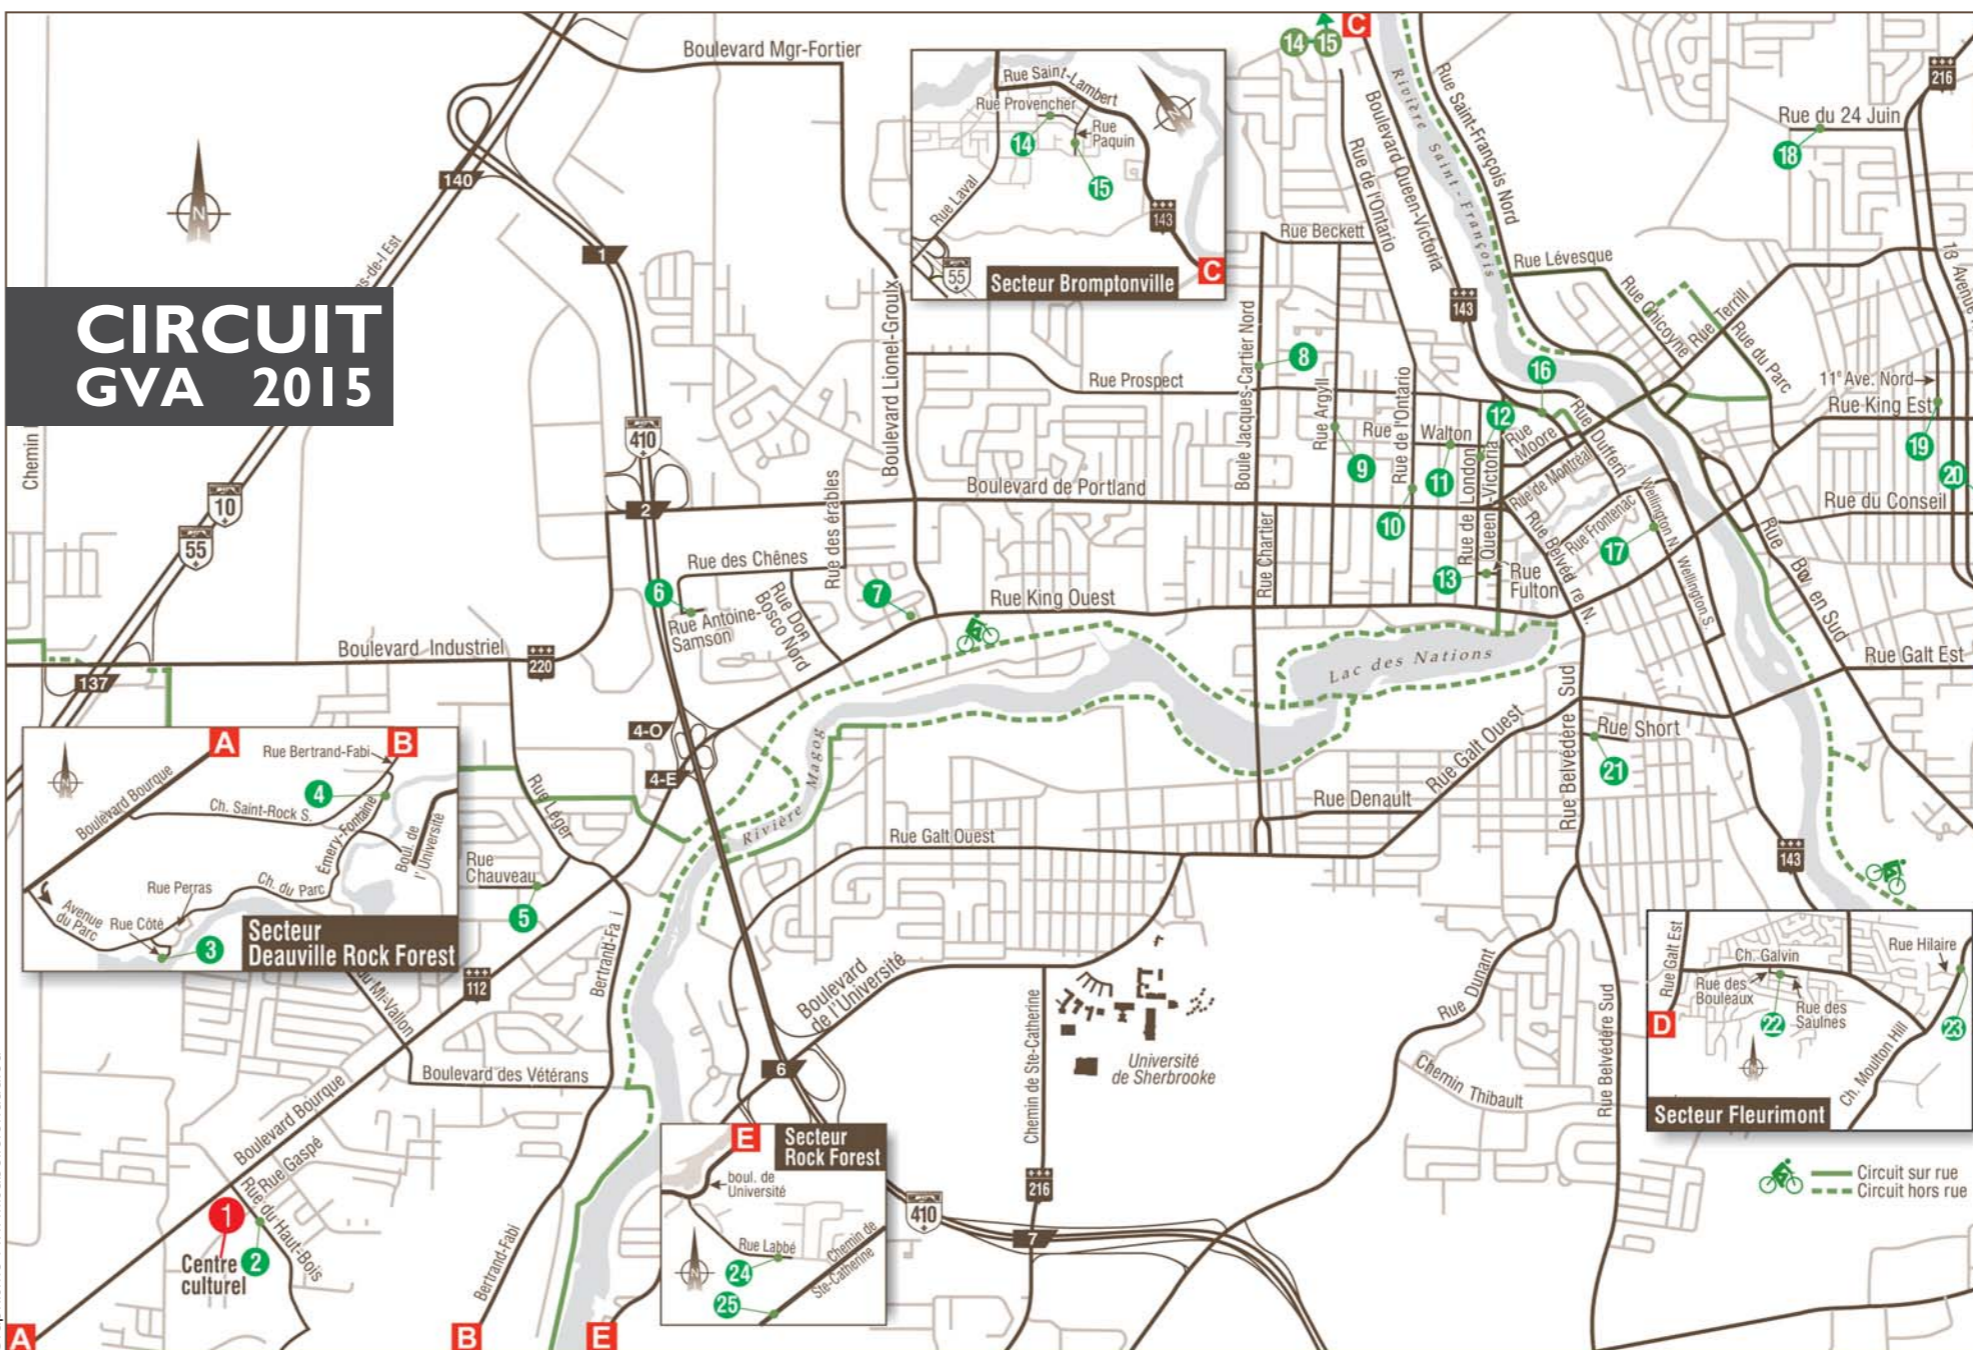

JEUDI 2 JUILLET 2015

13 H 30 À 16 H 30 : ATELIER SUR LES MASQUES

Coût : 10 $ Matériel inclus pour les participants (16 ans et plus)

ANIMATION : NADIA LORIA LEGRIS, ARTISTE

Une ambiance festive pour fabriquer votre masque en utilisant des matériaux recyclés. Masques sages, extravagants, romantiques, chimériques, etc. Venez, vous aussi, faire tourner les têtes!

ADRESSE POSTALE

La Grande Virée Artistique de Sherbrooke
C.P.25117 Succ. King, Sherbrooke QC J1J 4M8

Téléphone : 873 888-8303

Courriel : gvasherbrooke@gmail.com

www.lagrandevireeartistique.qc.ca

ÉDITION 2015
MERCÌ À NOS PARTENAIRES

Raymond Chabot
Grant Thornton
L'instinct de la croissance™

CENTRE CULTUREL PG

Tourisme
CANTONS DE L'EST

LA TRIBUNE

La Nouvelle

PARCOURS DE LA GRANDE VIRÉE ARTISTIQUE - VENEZ DÉCOUVRIR LES ARTISTES DE NOTRE RÉGION!

1 Centre PIERRE-GOBEIL	6 Raymonde GAGNÉ	11 Catherine LONGPRÉ	16 Jovette LÉTOURNEAU	18 Louise LACOURSE	21 Raphaël ZWEIDLER
2 Julie MINEAU	7 Valérie SERVANT	12 Sylvie SCHUELER	16 Fernand SERRE	19 Noëlla RICHARD	22 Suzanne ST-PIERRE
3 Lucille PARENTEAU	8 Marie-Paule ROYER	13 Luc BEAUDOIN	17 Jeannine BOURRET	20 Adrienne BEAUDOIN	23 Réjane TARDIF
4 Madeleine BOUSQUET	9 Nadia Loria LEGRIS	14 Marilène LAPRISE	17 Manon CARRIER	20 Thérèse GARIÉPY	24 Jacques AUDET
5 Pauline BOUDREAU	10 Nicole PEPIN	15 Nancy ASSELIN	17 Suzanne THERRIEN	21 Étienne SAINT-AMANT	25 Célyne B

26 - 27 - 28 juin
3 - 4 - 5 juillet
2015

de 10 h 00
à 17 h 00

LA GRANDE VIRÉE ARTISTIQUE DE SHERBROOKE

TU ME FAIS
TOURNER
LA TÊTE!