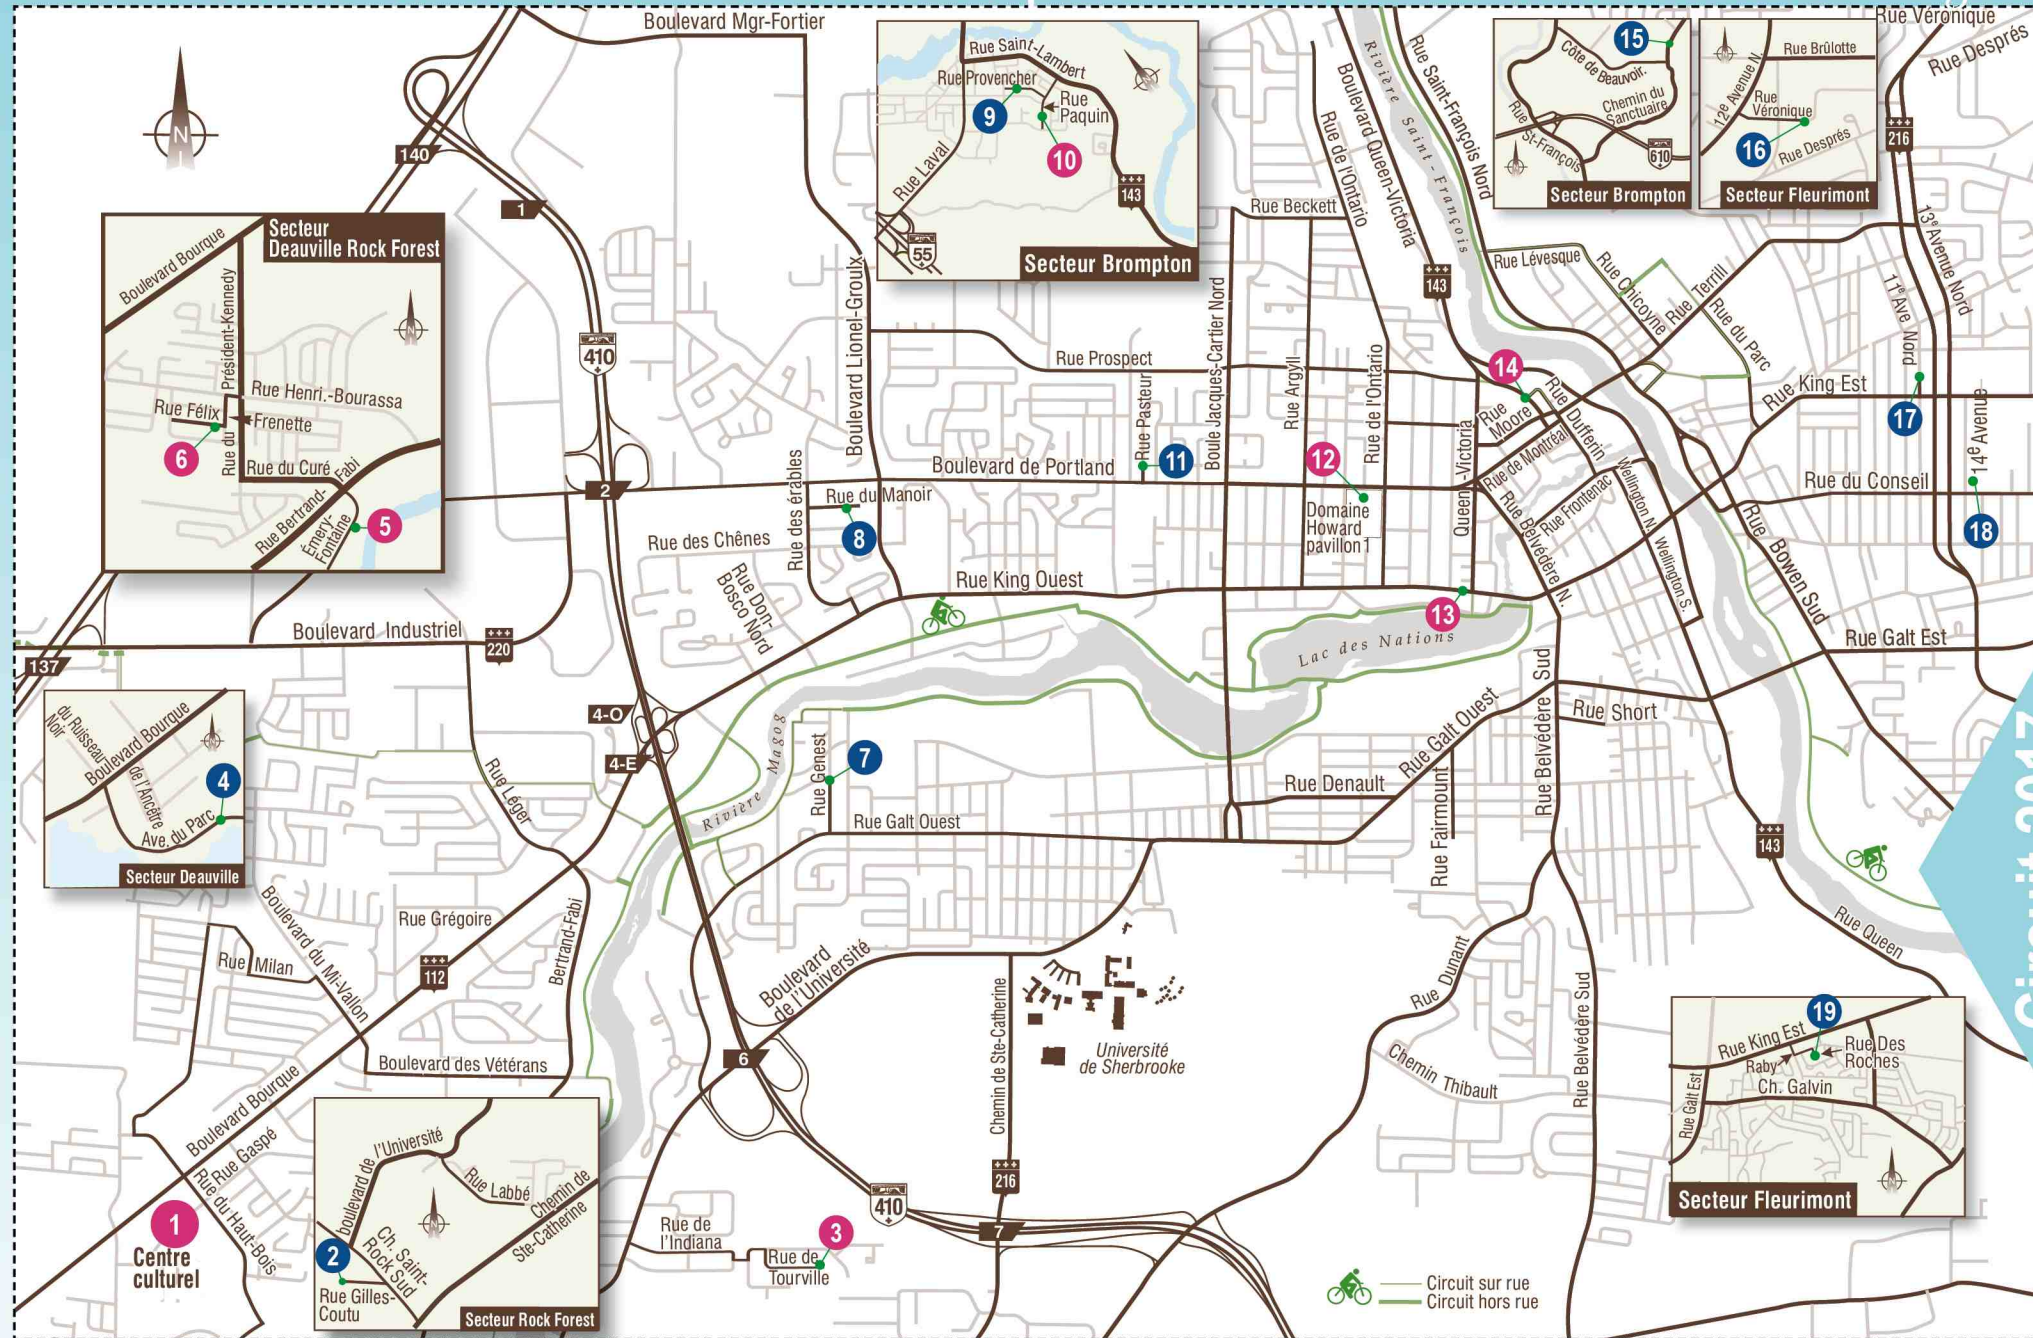

819 993-0034
gvasherbrooke@gmail.com
www.lagrandevireeartistique.qc.ca

Parcours de la Grande Virée Artistique / Venez découvrir les artistes de notre région

- | | | | | | |
|---------------------------------|----------------------------|-----------------------|----------------------|--------------------------|---|
| 1 Centre culturel Pierre-Gobeil | 6 Céline Léveillée | 11 Clôde Beaupré | 12 Suzanne Therrien | 15 Dominique Rioux | 18 Renée-Marthe Royer |
| 2 Martine Lévesque | 7 Huguette Dubreuil-Lavoie | 11 André Lacroix | 13 Christiane Bédard | 15 Chantal Touchette | 19 Jacques Mongeau |
| 3 Christiane Fafard | 8 Manon Gilbert | 12 Anne-Marie Auclair | 13 Manon Carrier | 16 Marie-Claire Plante | 6 JOURS Ces artistes vous accueillent les 30 juin, 1 ^{er} et 2 Juillet / 7-8-9 juillet |
| 4 Céline Roger | 9 Marilène Laprise | 12 Jeannine Bourret | 14 Valérie Servant | 17 Noëlla Richard | 9 JOURS Ces artistes vous accueillent du 30 juin au 9 juillet |
| 5 Madeleine Bousquet | 10 Nancy Asselin | 12 Chantal Julien | 15 Arseno | 18 Agathe Riopel-Paradis | |

6 JOURS
sites # 2-4-7-8-9-11-15-16-17-18-19
Ces artistes vous accueillent les
30 juin, 1^{er} et 2 Juillet / 7-8-9 juillet

9 JOURS
sites # 1-3-5-6-10-12-13-14
Ces artistes vous accueillent du
30 juin au 9 juillet

Activité pendant la Grande Virée
Titre : *“Je ne sais pas où je vais, mais je sais comment y aller II”*

Atelier avec Arseno
Au Centre culturel Pierre-Gobeil
mercredi le 5 juillet à 13 h 30
coût : 15 \$

Inscriptions à : gvasherbrooke@gmail.com

Circuit 2017

Un défi relevé par nos artistes!

2017

La Grande Virée Artistique de Sherbrooke

Au pays des merveilles

Du 30 juin au 9 juillet

10 h 00 à 17 h 00